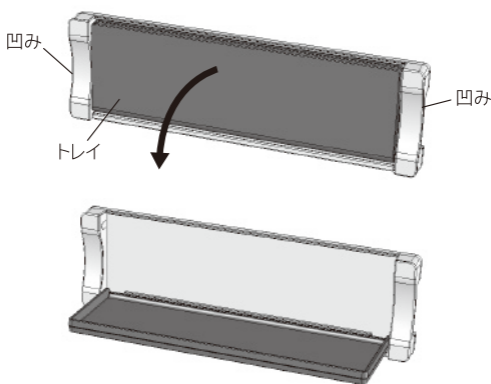

ご使用前に、下記内容をご確認のうえ、正しくご使用ください。  
この取扱説明書は、お読みになった後も大切に保管してください。

サイズ W277×H82×D18mm 展開時 W277×H82×D79mm  
トレイ内寸 W235×D65mm

耐荷重 1.5kg ※取付箇所のスチール面の状態により、耐荷重は異なります。

材質 ABS樹脂、マグネット

## 使用方法

1. 本品をスチール面(壁面や家具)に取付ける前に、スチール面の汚れやほこりなどを拭き取ってください。本品の片側を浮かせながら取付ける位置や角度を調整してください。
2. トレイ部分を開けて、小物などを置くことができます。
3. 取り外す際は、置いている物を降ろして、トレイ部分を閉じてください。側面にある凹みに指を掛け、左右どちらかを手前にひいて外してください。