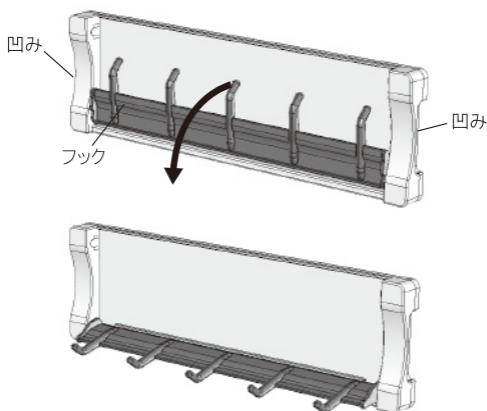

ご使用前に、下記内容をご確認のうえ、正しくご使用ください。
この取扱説明書は、お読みになった後も大切に保管してください。

サイズ W277xH82xD18mm 展開時 W277xH84xD55mm
フック径 約6mm
耐荷重 フック1本につき 300g
※取付箇所のスチール面の状態により、耐荷重は異なります。
材質 ABS樹脂、マグネット

使用方法

1. 本品をスチール面（壁面や家具）に取付ける前に、スチール面の汚れやほこりなどを拭き取ってください。本品の片側を浮かせながら取付ける位置や角度を調整してください。
2. フック部分を開けて、小物などを掛けることができます。
3. 取り外す際は、掛けている物を外して、フック部分を閉じてください。側面にある凹みに指を掛け、左右どちらかを手前にひいて外してください。