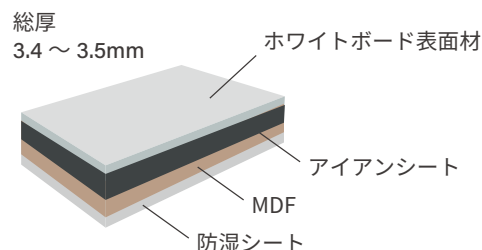

レイアウト自由自在  
マグネットが使える **+** 書き消しできる  
ホワイトボード仕様

## アイパネル® WB 【ホワイトボード仕様】

マグネットがつく壁「アイパネル」の表面がホワイトボード仕様になっている建材です。  
リビングに設置して、家族の予定を書き込んだり、キッズルームの壁を巨大お絵かきボードに。  
他に職場での連絡表・工程表ボードでもご使用できます。

品番 **ie-WB** サイズ 900×1,800 mm ￥ **39,000** (税抜)

推奨マーカー / イレーザー / クリーナー