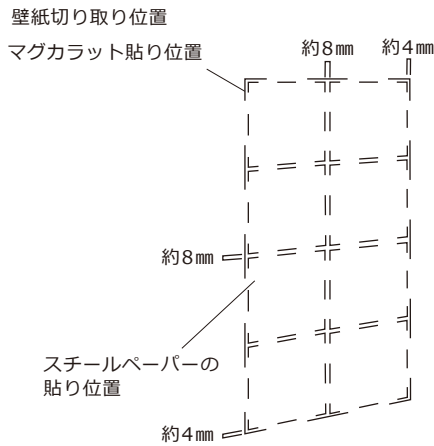

1. デザインキット貼り位置の決定

- 作業スペースの確保
  安全かつスムーズに作業ができ、周りの家具等に傷がつかないように、作業スペースを確保する。
- 貼る位置を決める。
  壁紙切り取り位置とスチールペーパーを貼る位置を決める。