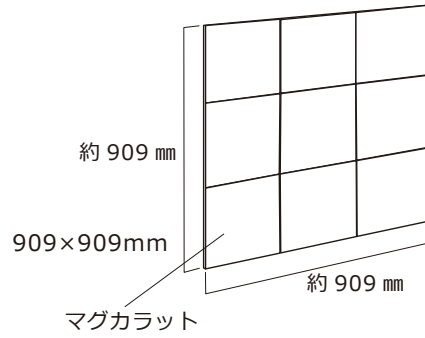

9090 デザインキット

施工の流れ

下地が磁石のつく壁の場合は、マグカラットのみで施工できますが、壁が石こうボードや合板の場合は、下記スチールペーパーの取り付けが必要です。