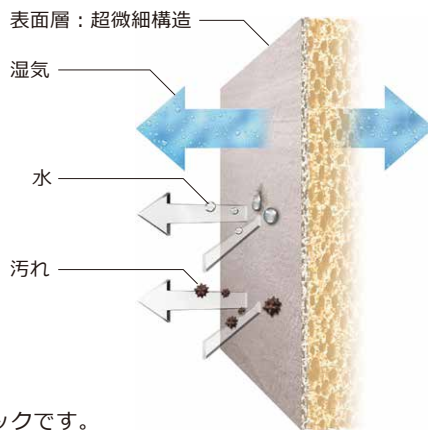

MGCDK-9090/13

MGCDK-1260/14

MGCDK-1260/15

MGCDK-1260/16

MGCDK-9090/14

MGCDK-9090/15

MGCDK-9090/16

セット品番	品番	入数
1260 デザインキットセット (A+B+C)	MGCDK-1260/10 ~ 16	8枚/セット
9090 デザインキットセット (A+B+C)	MGCDK-9090/10 ~ 16	9枚/セット
1260 マグカラットのみ (Aのみ)	MGCD-1260/10 ~ 16	8枚/セット
9090 マグカラットのみ (Aのみ)	MGCD-9090/10 ~ 16	9枚/セット

## ECO CARAT<sup>+</sup>

1. 調湿機能で、もっと快適。
2. においを、ぱっと脱臭。
3. 有害物質を、ぐっと低減。
4. お手入れも、さっと簡単。

これからの壁材は、水拭きできる  
“調湿壁”エコカラットプラスへ。

エコカラットプラスは LIXIL社が開発した多孔質セラミックです。

湿気は通すが、  
水や汚れはほぼ通さない。

エコカラット製造元  
**株式会社 LIXIL**