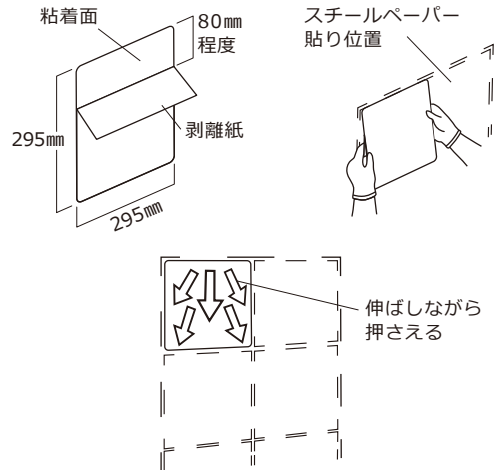

2. スチールペーパーの貼りつけ

- スチールペーパーの貼りつけ
  壁紙をはがした所にスチールペーパー裏面の剥離紙を 80 mm程剥がしてスチールペーパー貼り位置に合わせて貼りつける。