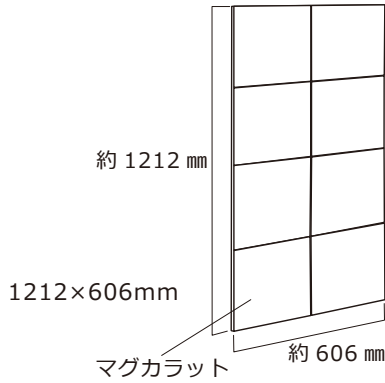

サイズ

玄関収納や空間のサイズに合わせて、デザインを選びます。

1260 デザインキット