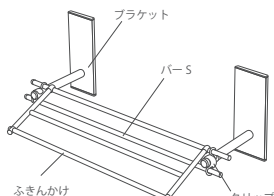

サイズ

サイズは壁面に合わせてシングル**S**とダブル**W**の2タイプ。

S サイズ

W サイズ

BLAVO. パッケージセット ※キッチン小物などの備品は付いておりません。※表示価格は税抜きです。

セット内容
 ブラケット ×2
 バーS ×1
 クリップ ×5
 フック ×3

商品名	フックセット	
品番	BLA-SH-CS	BLA-SH-CW
カラー	シルバー	ホワイト
サイズ	W460×H166×D140	
価格	¥ 5,550	

セット内容
 ブラケット ×2
 バーS ×1
 クリップ ×5
 ふきんかけ ×1

商品名	ふきんかけセット	
品番	BLA-SF-CS	BLA-SF-CW
カラー	シルバー	ホワイト
サイズ	W460×H181×D205	
価格	¥ 5,950	

セット内容
 ブラケット ×2
 バーS ×2
 クリップ ×5
 ポケット ×1
 トレイW ×1

商品名	ポケット+トレイセット	
品番	BLA-SP-CS	BLA-SP-CW
カラー	シルバー	ホワイト
サイズ	W460×H205×D140	
価格	¥ 7,400	

セット内容
 ブラケット ×3
 バーW ×2
 クリップ ×10
 フック ×3
 ポケット ×1
 トレイS ×1
 トレイW ×1

商品名	プラボーセット	
品番	BLA-SB-CS	BLA-SB-CW
カラー	シルバー	ホワイト
サイズ	W860×H205×D140	
価格	¥ 11,900	

※表示価格は税抜きです。

各パーツを組み合わせてカスタマイズできます。

Sサイズ

Wサイズ

パーツのサイズのW合計が 385mm になる範囲での組み合わせができます。※ふきんかけは 385mm に 1つセットできます。