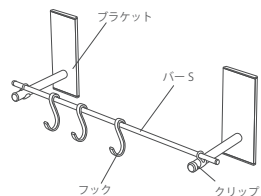

サイズ

サイズは壁面に合わせてシングル**S**とダブル**W**の2タイプ。

S サイズ

W サイズ

BLAVO. パッケージセット ※キッチン小物などの備品は付いておりません。※表示価格は税抜きです。

セット内容
 ブラケット ×2
 バーS ×1
 クリップ ×5
 フック ×3

商品名	フックセット	
品番	BLA-SH-CS	BLA-SH-CW
カラー	シルバー	ホワイト
サイズ	W460×H166×D140	
価格	¥ 5,550	

セット内容
 ブラケット ×2
 バーS ×1
 クリップ ×5
 ふきんかけ ×1

商品名	ふきんかけセット	
品番	BLA-SF-CS	BLA-SF-CW
カラー	シルバー	ホワイト
サイズ	W460×H181×D205	
価格	¥ 5,950	

セット内容
 ブラケット ×2
 バーS ×2
 クリップ ×5
 ポケット ×1
 トレイW ×1

商品名	ポケット+トレイセット	
品番	BLA-SP-CS	BLA-SP-CW
カラー	シルバー	ホワイト
サイズ	W460×H205×D140	
価格	¥ 7,400	

セット内容
 ブラケット ×3
 バーW ×2
 クリップ ×10
 フック ×3
 ポケット ×1
 トレイS ×1
 トレイW ×1

商品名	プラボーセット	
品番	BLA-SB-CS	BLA-SB-CW
カラー	シルバー	ホワイト
サイズ	W860×H205×D140	
価格	¥ 11,900	

※表示価格は税抜きです。

各パーツを組み合わせてカスタマイズできます。

Sサイズ

Wサイズ

パーツのサイズのW合計が 385mm になる範囲での組み合わせができます。※ふきんかけは 385mm に 1つセットできます。