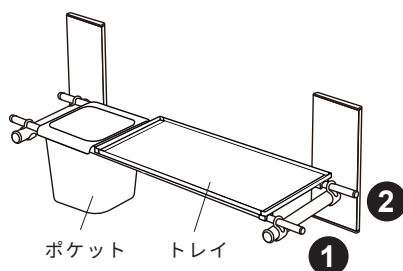

マグネットだから
使いたい場所に
いつでも変えられる。

ワンタッチで簡単に組み立てることができる
パッチンクリップ構造。

効率的な動線になるように直線上に **BLAVO**. を配置。
スッキリかつ使いやすいキッチンに。

BLAVO. を付けるには、マグネットが付くスチール製の壁が必要です。

推奨パネル：マグネットが付く壁「マグピタボード®」。

マグネットで作る 新しいキッチン収納。

BLAVO. ブラボ

マグネット

パーツを組み合わせて
自分好みにアレンジでき
使いやすいキッチンになります。

強力な磁力

強力な磁力なので
頻繁に使うフライパンも
吊下げて収納できます。

吊るす、置くモノの目安

※取付け箇所のスチールの種類や状態により保持できる総荷重は異なります。
※下記測定値は、「マグビタボード」での値です。

バーを2本使って
トレイやポケットなど
使うとき

総荷重 **2.0**キロまで

ブラケットの先端で
バーを使うとき

サイズ

サイズは壁面に合わせてシングル**S**とダブル**W**の2タイプ。

S サイズ

W サイズ

BLAVO. パッケージセット ※キッチン小物などの備品は付いておりません。※表示価格は税抜きです。

セット内容
 ブラケット ×2
 バーS ×1
 クリップ ×5
 フック ×3

商品名	フックセット	
品番	BLA-SH-CS	BLA-SH-CW
カラー	シルバー	ホワイト
サイズ	W460×H166×D140	
価格	¥ 5,550	