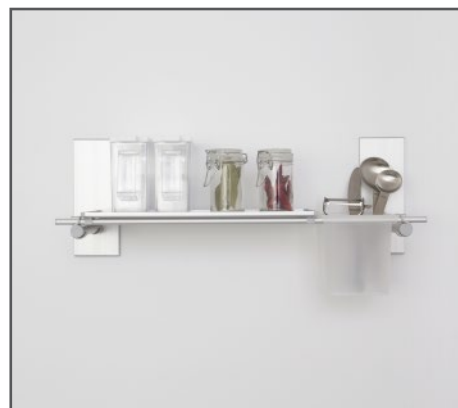

総荷重 **1.5**キロまで

カラーバリエーション

カラーは、キッチンを明るく魅せる清潔感のあるホワイトとアルミ素材そのままをいかしたスタイリッシュなシルバーの2カラー。

WHITE ホワイト

使用アイテム | ブラケット×6/バーS×5/バーW×3/ふきんかけ×1/ポケット×4/トレイW×1/フック×5/クリップ×21
※フックはシルバーになります。

SILVER シルバー

使用アイテム | ブラケット×6/バーS×4/バーW×3/ふきんかけ×1/ポケット×1/トレイW×1/フック×5/クリップ×19
※ポケットは半透明、クリップはグレーになります。

サイズ

サイズは壁面に合わせてシングル**S**とダブル**W**の2タイプ。

S サイズ

W サイズ

BLAVO. パッケージセット ※キッチン小物などの備品は付いておりません。※表示価格は税抜きです。

セット内容
 ブラケット ×2
 バーS ×1
 クリップ ×5
 フック ×3

商品名	フックセット	
品番	BLA-SH-CS	BLA-SH-CW
カラー	シルバー	ホワイト
サイズ	W460×H166×D140	
価格	¥ 5,550	

セット内容
 ブラケット ×2
 バーS ×1
 クリップ ×5
 ふきんかけ ×1

商品名	ふきんかけセット	
品番	BLA-SF-CS	BLA-SF-CW
カラー	シルバー	ホワイト
サイズ	W460×H181×D205	
価格	¥ 5,950	

セット内容
 ブラケット ×2
 バーS ×2
 クリップ ×5
 ポケット ×1
 トレイW ×1

商品名	ポケット+トレイセット	
品番	BLA-SP-CS	BLA-SP-CW
カラー	シルバー	ホワイト
サイズ	W460×H205×D140	
価格	¥ 7,400	

セット内容
 ブラケット ×3
 バーW ×2
 クリップ ×10
 フック ×3
 ポケット ×1
 トレイS ×1
 トレイW ×1

商品名	プラボーセット	
品番	BLA-SB-CS	BLA-SB-CW
カラー	シルバー	ホワイト
サイズ	W860×H205×D140	
価格	¥ 11,900	

※表示価格は税抜きです。

各パーツを組み合わせてカスタマイズできます。

Sサイズ

Wサイズ

パーツのサイズのW合計が 385mm になる範囲での組み合わせができます。※ふきんかけは 385mm に 1つセットできます。