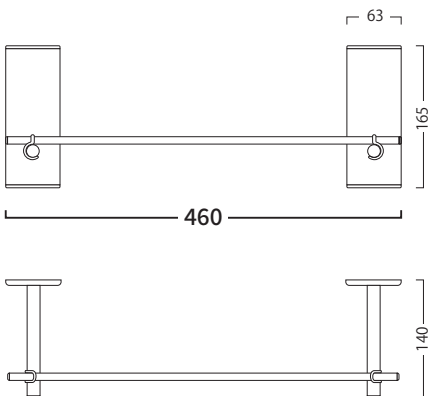

サイズ

サイズは壁面に合わせてシングル**S**とダブル**W**の2タイプ。

S サイズ

W サイズ

BLAVO. パッケージセット ※キッチン小物などの備品は付いておりません。※表示価格は税抜きです。

セット内容
 ブラケット ×2
 バーS ×1
 クリップ ×5
 フック ×3

商品名	フックセット	
品番	BLA-SH-CS	BLA-SH-CW
カラー	シルバー	ホワイト
サイズ	W460×H166×D140	
価格	¥ 5,550	