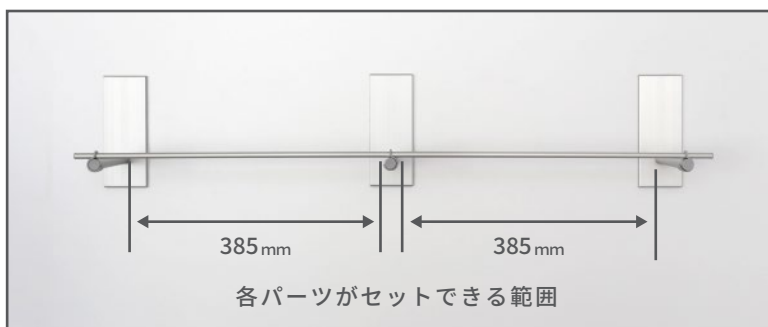

セット内容
 ブラケット ×3
 バーW ×2
 クリップ ×10
 フック ×3
 ポケット ×1
 トレイS ×1
 トレイW ×1

商品名	プラボーセット	
品番	BLA-SB-CS	BLA-SB-CW
カラー	シルバー	ホワイト
サイズ	W860×H205×D140	
価格	¥ 11,900	

※表示価格は税抜きです。

各パーツを組み合わせてカスタマイズできます。

Sサイズ

Wサイズ

パーツのサイズのW合計が 385mm になる範囲での組み合わせができます。※ふきんかけは 385mm に 1つセットできます。

BLAVO. の付け方

QRコード

URL

http://www.heyadeco.com/04_items/blavo-kumitate.html

BLAVO. パーツ ※表示価格は税抜きです。

ブラケット 	商品名	ブラケット 1個		ブラケット 2個				
	品番	BLA-BR1-CS	BLA-BR1-CW	BLA-BR2-CS	BLA-BR2-CW			
	カラー	シルバー	ホワイト	シルバー	ホワイト			
	サイズ	W63×H165×D140						
	素材	アルミ/PP樹脂/マグネット						
	価格	¥1,750		¥3,250				
※ バー取り付けにはクリップが必要になります。								
バー 	商品名	バー S		バー W				
	品番	BLA-BAS1-CS	BLA-BAS1-CW	BLA-BAW1-CS	BLA-BAW1-CW			
	カラー	シルバー	ホワイト	シルバー	ホワイト			
	サイズ	W460×8φ		W860×8φ				
	素材	アルミ/PP樹脂						
	価格	¥600		¥750				
※ バー取り付けにはクリップが必要になります。								
トレイ 	商品名	トレイ S		トレイ W				
	品番	BLA-TRS-CS	BLA-TRS-CW	BLA-TRW-CS	BLA-TRW-CW			
	カラー	シルバー	ホワイト	シルバー	ホワイト			
	サイズ	W190×H15×D122		W290×H15×D122				
	素材	アルミ/PP樹脂						
	価格	¥750		¥1,000				
ポケット 	商品名	ポケット						
	品番	BLA-PO-CS		BLA-PO-CW				
	カラー	半透明		ホワイト				
	サイズ	W95×H102×D111						
	素材	PP樹脂						
	価格	¥1,250						
ふきんかけ 	商品名	ふきんかけ		フック 	商品名	フック		
	品番	BLA-FU-CS	BLA-FU-CW		品番	BLA-HO		
	カラー	シルバー	ホワイト		カラー	シルバー		
	サイズ	W460×H12×D120			サイズ	W5×H63×D42		
	素材	アルミ/PP樹脂			素材	ステンレス		
	価格	¥1,400			価格	¥1,000		
※ ふきんかけ取り付けにはバーSとクリップが必要になります。				※3個入になります。	クリップ 	商品名	クリップ	
				品番		BLA-CL-CS	BLA-CL-CW	
				カラー		グレー	ホワイト	
				素材		PP樹脂		
				価格		¥700		
				※5個入になります。				