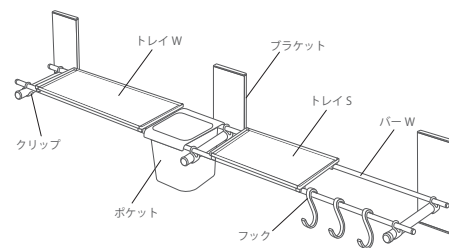

サイズ

サイズは壁面に合わせてシングル**S**とダブル**W**の2タイプ。

S サイズ

W サイズ

BLAVO. パッケージセット ※キッチン小物などの備品は付いておりません。※表示価格は税抜きです。

セット内容
 ブラケット ×2
 バーS ×1
 クリップ ×5
 フック ×3

商品名	フックセット	
品番	BLA-SH-CS	BLA-SH-CW
カラー	シルバー	ホワイト
サイズ	W460×H166×D140	
価格	¥ 5,550	

セット内容
 ブラケット ×2
 バーS ×1
 クリップ ×5
 ふきんかけ ×1

商品名	ふきんかけセット	
品番	BLA-SF-CS	BLA-SF-CW
カラー	シルバー	ホワイト
サイズ	W460×H181×D205	
価格	¥ 5,950	

セット内容
 ブラケット ×2
 バーS ×2
 クリップ ×5
 ポケット ×1
 トレイW ×1

商品名	ポケット+トレイセット	
品番	BLA-SP-CS	BLA-SP-CW
カラー	シルバー	ホワイト
サイズ	W460×H205×D140	
価格	¥ 7,400	

セット内容
 ブラケット ×3
 バーW ×2
 クリップ ×10
 フック ×3
 ポケット ×1
 トレイS ×1
 トレイW ×1

商品名	プラボーセット	
品番	BLA-SB-CS	BLA-SB-CW
カラー	シルバー	ホワイト
サイズ	W860×H205×D140	
価格	¥ 11,900	

※表示価格は税抜きです。

各パーツを組み合わせてカスタマイズできます。

Sサイズ

Wサイズ

パーツのサイズのW合計が 385mm になる範囲での組み合わせができます。※ふきんかけは 385mm に 1つセットできます。