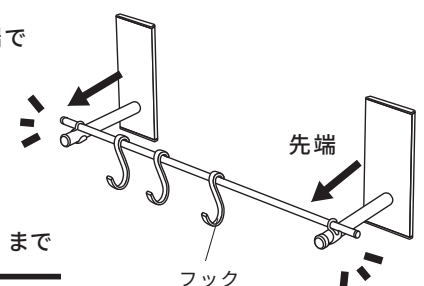

ブラケットの先端で
バーを使うとき

総荷重 **1.5**キロまで