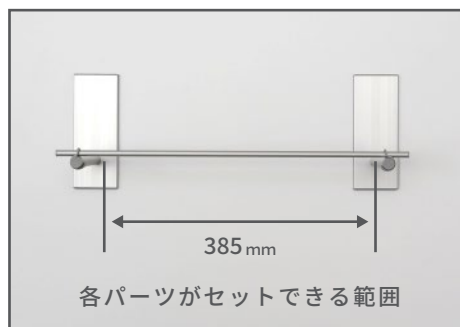

サイズ

サイズは壁面に合わせてシングル**S**とダブル**W**の2タイプ。

S サイズ

W サイズ

BLAVO. パッケージセット ※キッチン小物などの備品は付いておりません。※表示価格は税抜きです。

セット内容
 ブラケット ×2
 バーS ×1
 クリップ ×5
 フック ×3

商品名	フックセット	
品番	BLA-SH-CS	BLA-SH-CW
カラー	シルバー	ホワイト
サイズ	W460×H166×D140	
価格	¥ 5,550	

セット内容
 ブラケット ×2
 バーS ×1
 クリップ ×5
 ふきんかけ ×1

商品名	ふきんかけセット	
品番	BLA-SF-CS	BLA-SF-CW
カラー	シルバー	ホワイト
サイズ	W460×H181×D205	
価格	¥ 5,950	

セット内容
 ブラケット ×2
 バーS ×2
 クリップ ×5
 ポケット ×1
 トレイW ×1

商品名	ポケット+トレイセット	
品番	BLA-SP-CS	BLA-SP-CW
カラー	シルバー	ホワイト
サイズ	W460×H205×D140	
価格	¥ 7,400	

セット内容
 ブラケット ×3
 バーW ×2
 クリップ ×10
 フック ×3
 ポケット ×1
 トレイS ×1
 トレイW ×1

商品名	プラボーセット	
品番	BLA-SB-CS	BLA-SB-CW
カラー	シルバー	ホワイト
サイズ	W860×H205×D140	
価格	¥ 11,900	

※表示価格は税抜きです。

各パーツを組み合わせてカスタマイズできます。

Sサイズ

Wサイズ

パーツのサイズのW合計が 385mm になる範囲での組み合わせができます。※ふきんかけは 385mm に 1つセットできます。