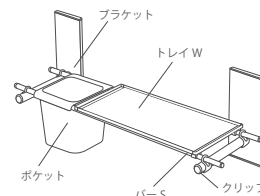

サイズ

サイズは壁面に合わせてシングル**S**とダブル**W**の2タイプ。

S サイズ

W サイズ

BLAVO. パッケージセット ※キッチン小物などの備品は付いておりません。※表示価格は税抜きです。

セット内容
 ブラケット ×2
 バーS ×1
 クリップ ×5
 フック ×3

商品名	フックセット	
品番	BLA-SH-CS	BLA-SH-CW
カラー	シルバー	ホワイト
サイズ	W460×H166×D140	
価格	¥ 5,550	

セット内容
 ブラケット ×2
 バーS ×1
 クリップ ×5
 ふきんかけ ×1

商品名	ふきんかけセット	
品番	BLA-SF-CS	BLA-SF-CW
カラー	シルバー	ホワイト
サイズ	W460×H181×D205	
価格	¥ 5,950	

セット内容
 ブラケット ×2
 バーS ×2
 クリップ ×5
 ポケット ×1
 トレイW ×1

商品名	ポケット+トレイセット	
品番	BLA-SP-CS	BLA-SP-CW
カラー	シルバー	ホワイト
サイズ	W460×H205×D140	
価格	¥ 7,400	

セット内容
 ブラケット ×3
 バーW ×2
 クリップ ×10
 フック ×3
 ポケット ×1
 トレイS ×1
 トレイW ×1

商品名	プラボーセット	
品番	BLA-SB-CS	BLA-SB-CW
カラー	シルバー	ホワイト
サイズ	W860×H205×D140	
価格	¥ 11,900	

※表示価格は税抜きです。

各パーツを組み合わせてカスタマイズできます。

Sサイズ

Wサイズ

パーツのサイズのW合計が 385mm になる範囲での組み合わせができます。※ふきんかけは 385mm に 1つセットできます。