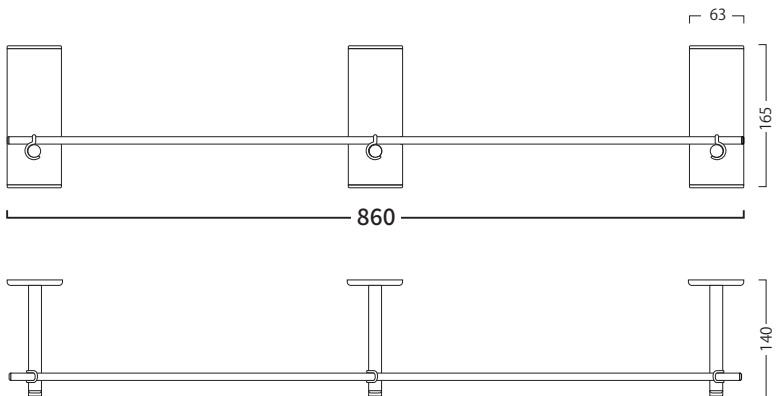

総荷重 **1.5**キロまで

カラーバリエーション

カラーは、キッチンを明るく魅せる清潔感のあるホワイトとアルミ素材そのままをいかしたスタイリッシュなシルバーの2カラー。

WHITE ホワイト

使用アイテム | ブラケット×6/バーS×5/バーW×3/ふきんかけ×1/ポケット×4/トレイW×1/フック×5/クリップ×21
※フックはシルバーになります。

SILVER シルバー

使用アイテム | ブラケット×6/バーS×4/バーW×3/ふきんかけ×1/ポケット×1/トレイW×1/フック×5/クリップ×19
※ポケットは半透明、クリップはグレーになります。

サイズ

サイズは壁面に合わせてシングル**S**とダブル**W**の2タイプ。

S サイズ

W サイズ

BLAVO. パッケージセット ※キッチン小物などの備品は付いておりません。※表示価格は税抜きです。

セット内容
 ブラケット ×2
 バーS ×1
 クリップ ×5
 フック ×3

商品名	フックセット	
品番	BLA-SH-CS	BLA-SH-CW
カラー	シルバー	ホワイト
サイズ	W460×H166×D140	
価格	¥ 5,550	